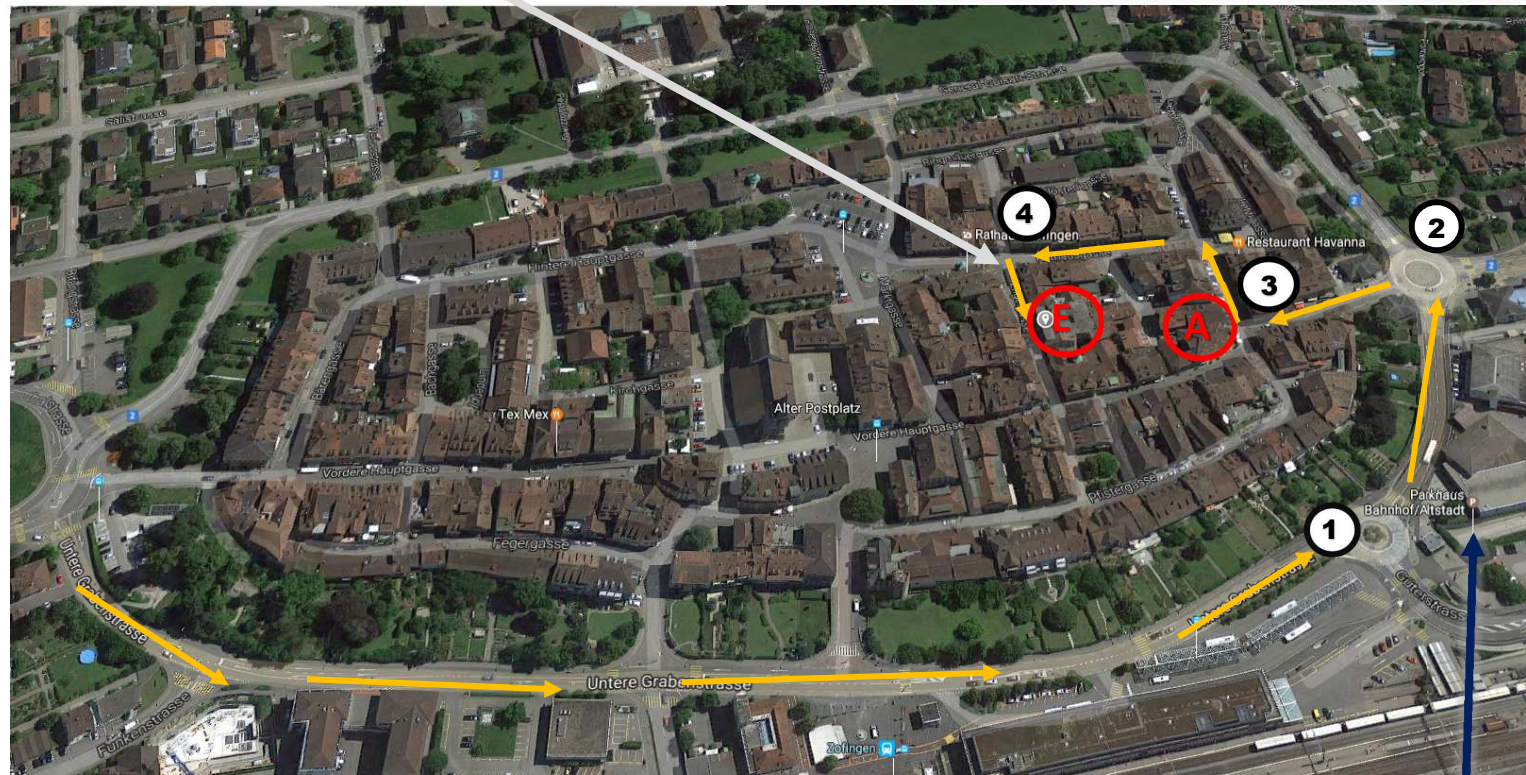

Ihre Anfahrt

**Autobahn A1
Ausfahrt 48
Oftringen / Zofingen**

Für Hotelgäste ist die Zufahrt trotz Verbotsschild gestattet

- 1 Anfahrtmöglichkeit über die Untere Grabenstrasse bis zum Parkhauskreisel
- 2 Beim Oberstadtkreisel links in die Altstadt einbiegen.
- 3 Biegen Sie rechts in die Gerbergasse ein und anschliessend links in die Rathausgasse.
- 4 Fahren Sie trotz des Fahrverbots links in die Engelgasse weiter. Wir befinden uns auf der linken Seite

A Hotel Amadeo

E Hotel Engel

Parkplatzsituation: Das Hotel Engel und das Hotel Amadeo sind umgeben von öffentlichen Parkplätzen.

Diese sind jeweils	Montag bis Freitag	20:00 – 08:00 kostenlos
	Samstag	ab 16:00 kostenlos
	Sonntag	kostenlos

Bahnhof-Parking